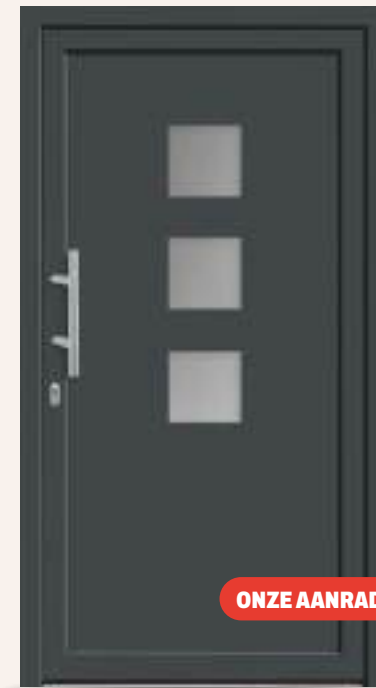

Comfort [★]

5727-50

5177-50

5503-50

5172-50

5418-50

5703-50

Premium ^{★★}

+ €250,- t.o.v. Comfort

VERSTANDIGE KEUZE

5178-50

5545-10

5803-92

5570-50

5504-50

5505-50

Deluxe ^{★★★}

+ €1000,- t.o.v. Premium

6414-50

217-10

420-15

Uw voordeur: het visitekaartje van uw huis

De voordeur is het eerste wat mensen van uw woning zien. Bij Benitech helpen we u met eerlijk en deskundig advies, voor een deur die perfect past bij uw woning én uw wensen. Onze deuren zijn nooit standaard, maar speciaal voor u op maat samengesteld.

Elke deur:

- ✓ Wordt volledig op maat gemaakt, met keuze uit talloze stijlen, kleuren en glasopties.
- ✓ Is inbraakwerend en voldoet aan het Politiekeurmerk Veilig Wonen (PKVW) en NEN 5096.
- ✓ Is versterkt met staal voor optimale stevigheid.
- ✓ Heeft een lage instapdorpel, comfortabel en toegankelijk voor iedereen.
- ✓ Bevat veiligheidsglas als standaard in het ontwerp.
- ✓ Wordt geleverd met een duurzaam kunststof VEKA-kozijn, inclusief dorpel.
- ✓ Is weerbestendig en onderhoudsarm.

Topkwaliteit kunststof deuren: veilig, duurzaam en op maat.

Onze deuren zijn leverbaar tot maar liefst 82 mm dik, bijna twee keer zo dik als een standaard paneeldeur. Met een mogelijke paneelvulling tot 54 mm profiteert u van ongeëvenaarde isolatie, robuustheid én verhoogde inbraakveiligheid.

"Op de millimeter perfetto"